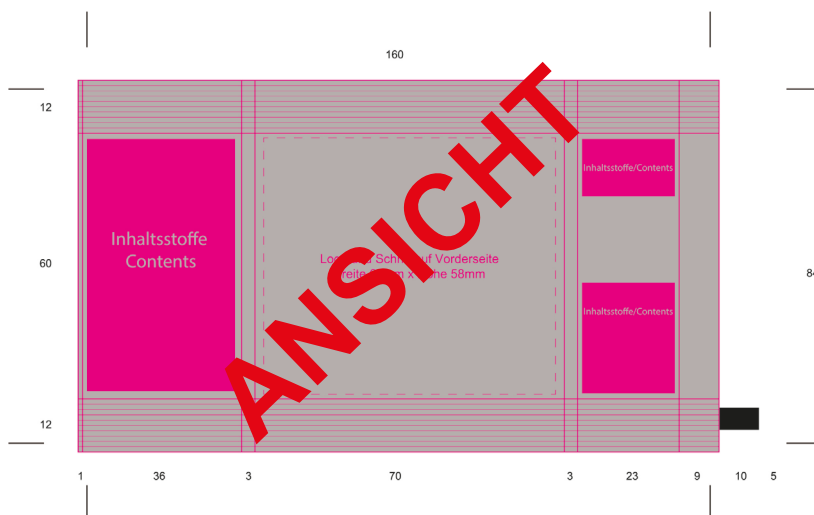

## Technical data sheet for Jelly Gums Mini Bag 84mm „digital“

Mögliche Druckverfahren / Possible printing methods: **Digital**

Bitte beachten Sie die Informationen zur Datenanlieferung in unseren wichtigen Hinweisen.  
Please refer to the tips on providing data in our important information.

Um einen reibungslosen Ablauf zu gewährleisten, bitten wir Sie:  
To make sure everything goes smoothly, please:

...ausschließlich auf unserer Gestaltungsebene zu arbeiten.	...only work on our design level.
...Stand- & Schnittmarkenebene nicht zu verändern.	...do not change positioning & trim mark level.
...keinen Herstellernachweis & keine Deklaration einzutragen.	...refrain from adding a manufacturer's notification & declaration.
...Sonderfarbe „Stand“ & „Druckfläche“ nicht zu verändern oder zu löschen.	...do not change or delete the special colour for “Stand” & “Druckfläche”.

**Voransicht → Nicht in original Größe! –**  
**Daten auf separater Standzeichnung anlegen!**  
**Preview → Not in original size! - Create files on separate artwork template!**

-  = Siegelnähte / sealed seams
-  = Werbefläche / Advertisement