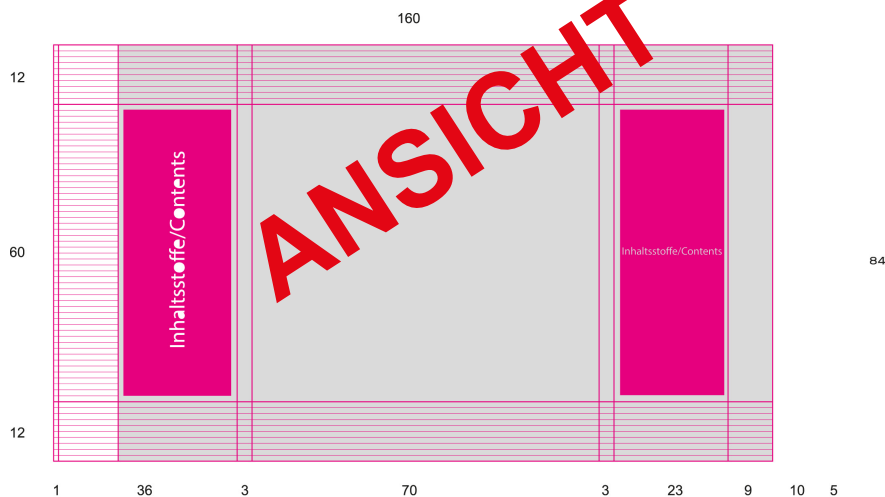

Technisches Datenblatt für Minitüte kompostierbar

Technical data sheet for Mini Bag compostable

Mögliche Druckverfahren / Possible printing methods: **Digital**

Bitte beachten Sie die Informationen zur Datenanlieferung in unseren wichtigen Hinweisen.
Please refer to the tips on providing data in our important information.

**Voransicht → Nicht in original Größe! –
Daten auf separater Standzeichnung anlegen!
Preview → Not in original size! - Create files on separate
artwork template!**

-  = Siegelnähte / sealed seams
-  = Werbefläche / Advertisement